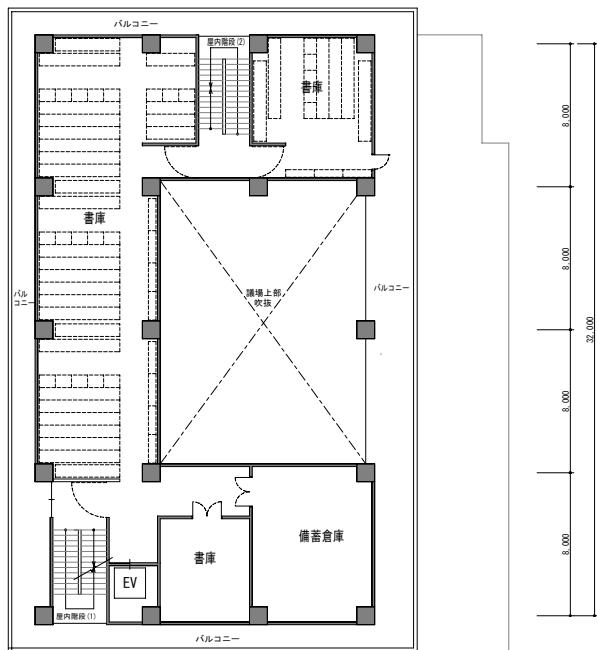

国頭村新庁舎平面レイアウト図

Scale : 1/200

3階

4階

国頭村新庁舎平面レイアウト図

Scale : 1/200

5階

R階

国頭村新庁舎平面レイアウト図

Scale : 1/200

国頭村新庁舎断面計画図

Scale : 1/200