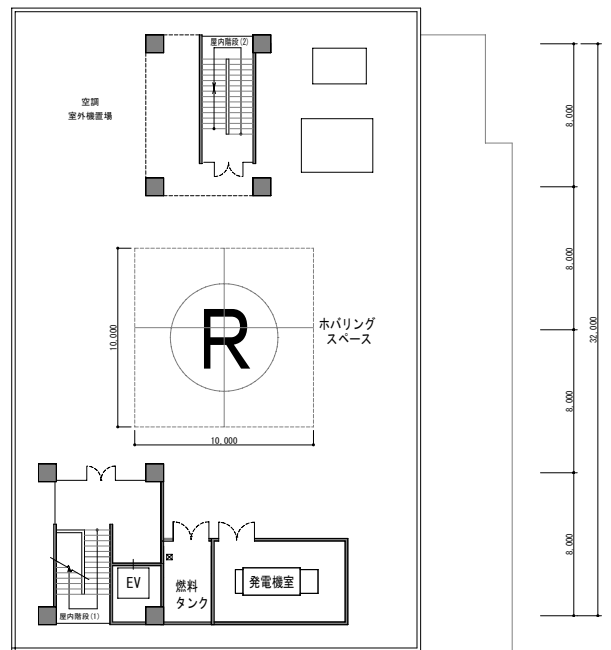

国頭村新庁舎平面レイアウト図

Scale : 1/200

3階

4階

国頭村新庁舎平面レイアウト図

Scale : 1/200

5階

R階

国頭村新庁舎平面レイアウト図

Scale : 1/200

国頭村新庁舎断面計画図

Scale : 1/200