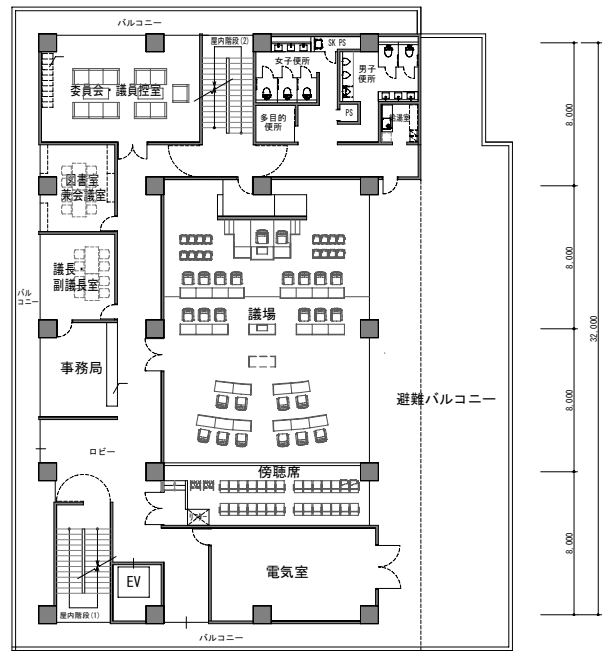

国頭村新庁舎平面レイアウト図

Scale : 1/200

3階

4階

国頭村新庁舎平面レイアウト図

Scale : 1/200

5階

R階

国頭村新庁舎平面レイアウト図

Scale : 1/200

国頭村新庁舎断面計画図

Scale : 1/200