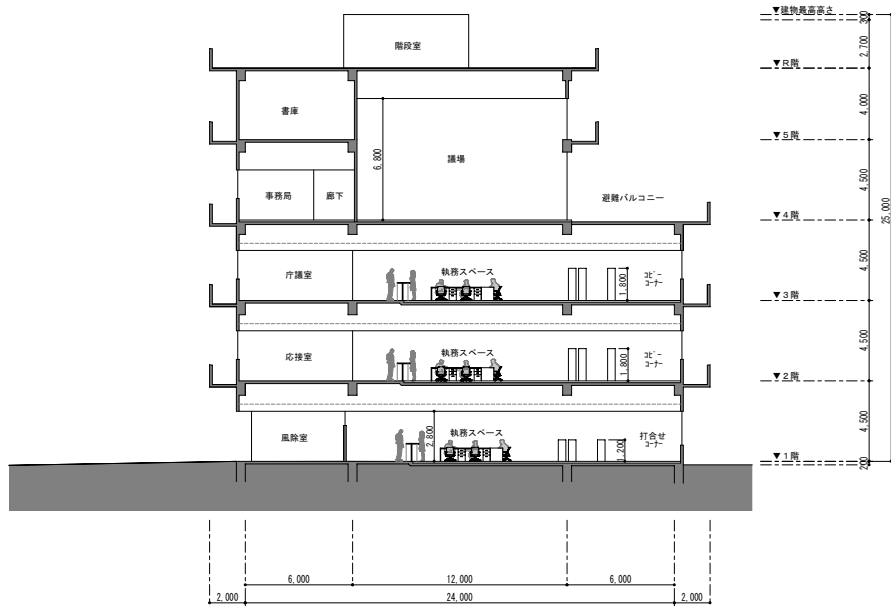

国頭村新庁舎平面レイアウト図

Scale : 1/200

3階

4階

国頭村新庁舎平面レイアウト図

Scale : 1/200

5階

R階

国頭村新庁舎平面レイアウト図

Scale : 1/200

国頭村新庁舎断面計画図

Scale : 1/200