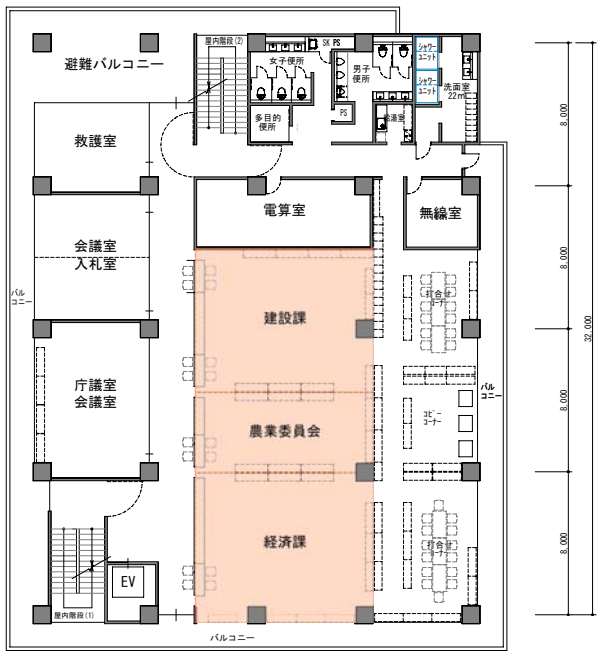

国頭村新庁舎平面レイアウト図

Scale : 1/200

3階

4階

国頭村新庁舎平面レイアウト図

Scale : 1/200

5階

R階

国頭村新庁舎平面レイアウト図

Scale : 1/200

国頭村新庁舎断面計画図

Scale : 1/200