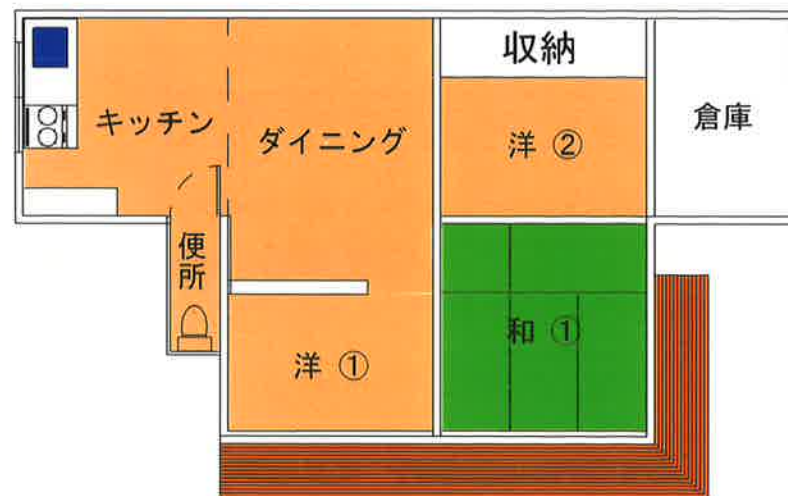

奥定住促進空家活用住宅（奥186番地）改修後 間取り

※風呂場は外付（シャワー。五右衛門風呂）

※テレビは共同アンテナの為、集落の組合に加入。