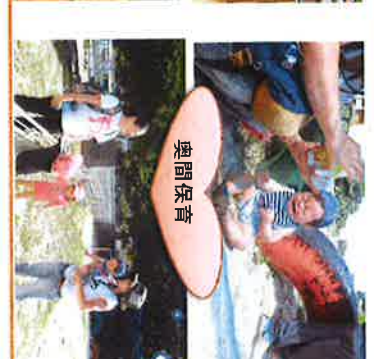

奥間保育

○
すくすく遊戯デー
楽しかったね。

400人目おめでとう!

500人目おめでとう!

お子様が大きくなり着れなくなつた、お洋服などが、ありましたら、おさがりコーナーにて必要な方へ、パトタッチしませんか。

支援センターまでお願いします。

ゆつゝいなか貸出ししています。ご利用下さい!!

☆支援センター利用の心得☆

- ※ 登録用紙の記入をお願いします。
- ※ 利用者名簿に記入してから遊んでください。
- ※ お子様の安全面への配慮は、保護者でお願いします
- ※ 子育て家庭の方々に豊かな交流をして頂く為に、他の人に迷惑をかけないようにしましょう。
- ※ 遊具の片付けは、お子さんと一緒に元の場所へお願いします。