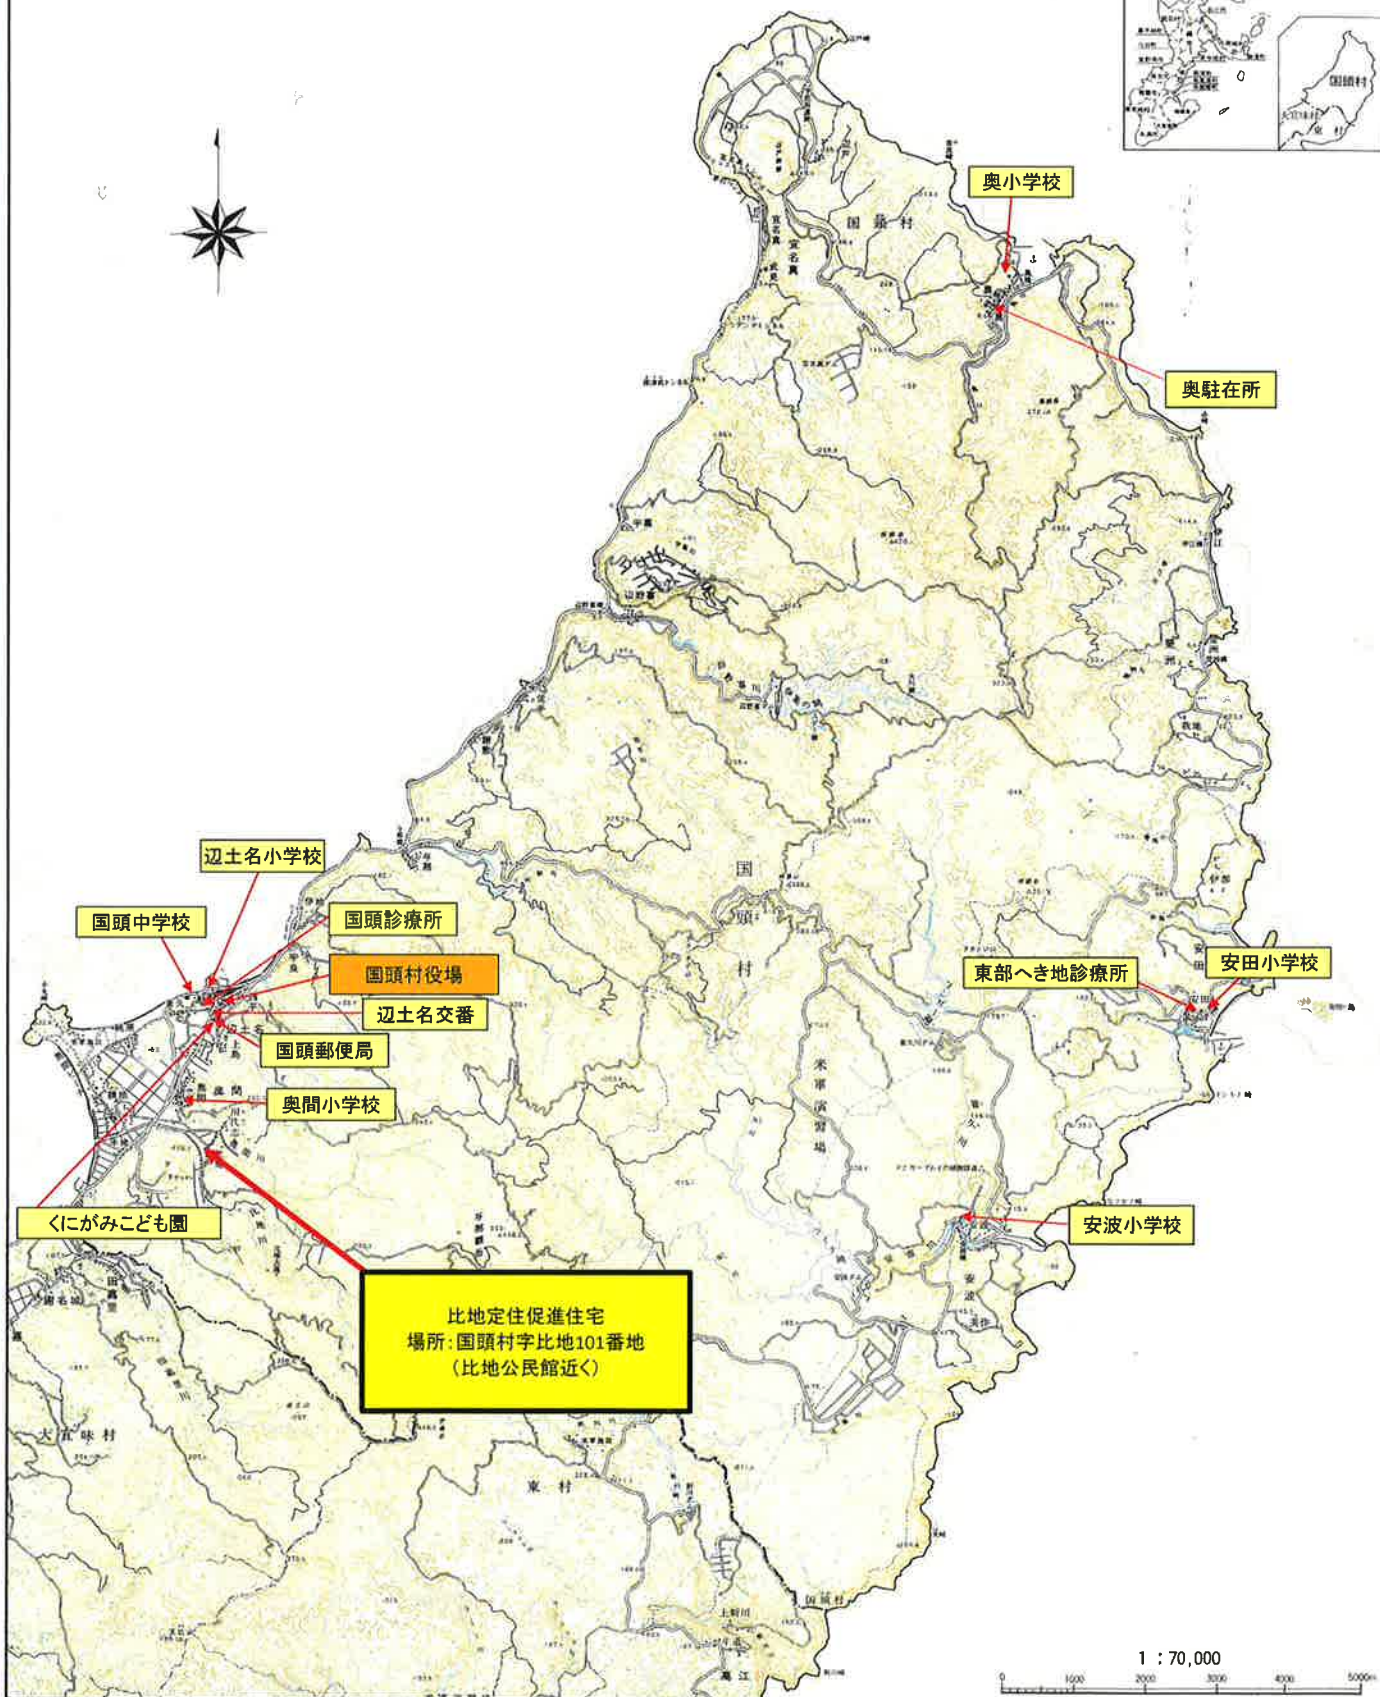

比地定住促進住宅 【位置図①】

1 : 70,000
0 1000 2000 3000 4000 5000m

「この地図は、建設省国土地理院長の承認を得て、同院発行の5万分の1地形図を複製したものである。(承認番号 平成6沖根、第3号) □平成10年3月印刷

比地定住促進住宅

【位置図②】