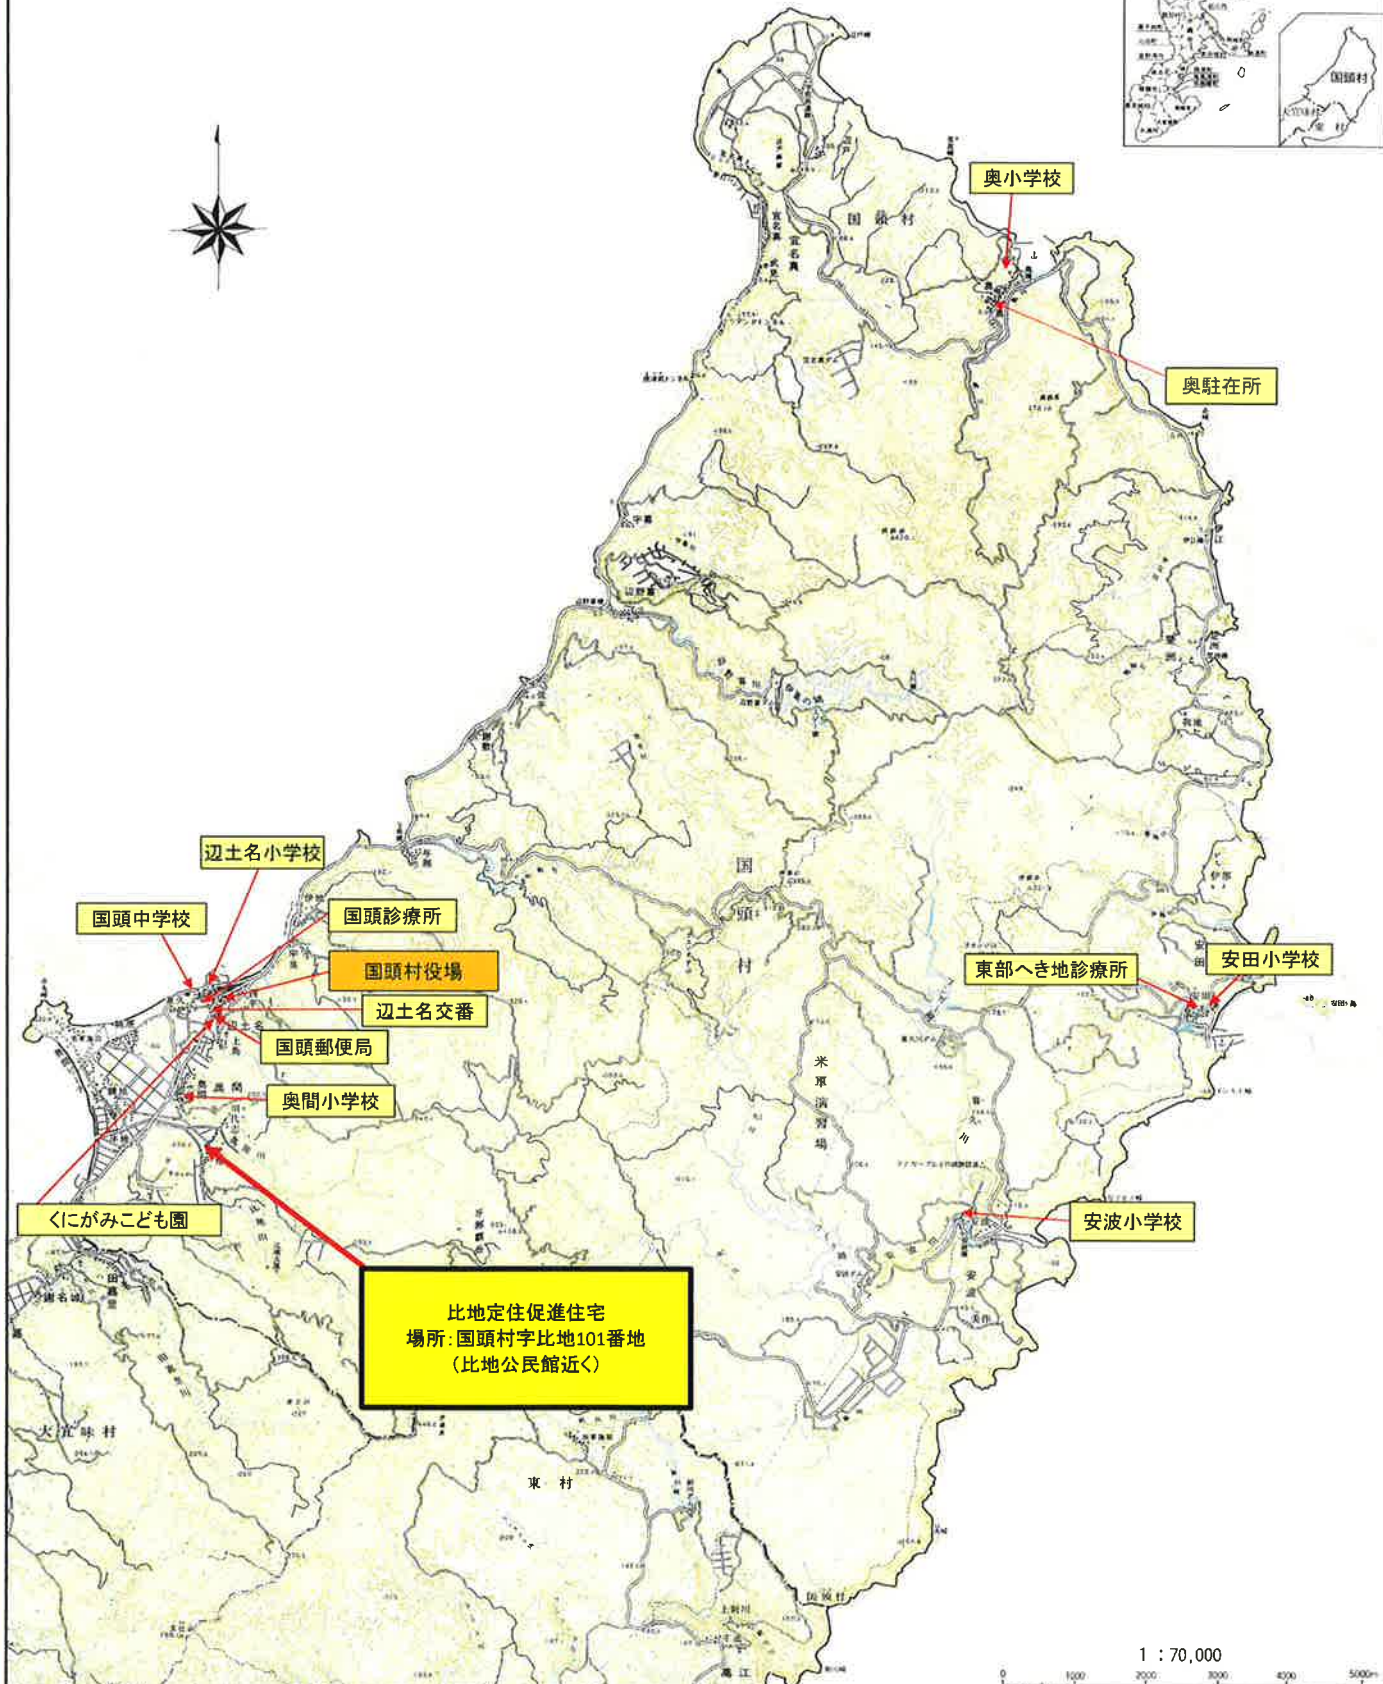

# 比地定住促進住宅 【位置図①】

1 : 70,000  
0 1000 2000 3000 4000 5000m

この地図は、建設省国土地理院長の承認を得て、同院発行の5万分の1地形図を複製したものである。(承認番号 平成6沖復、第3号) □平成10年3月印刷

国頭村役場

## 【位置図②】