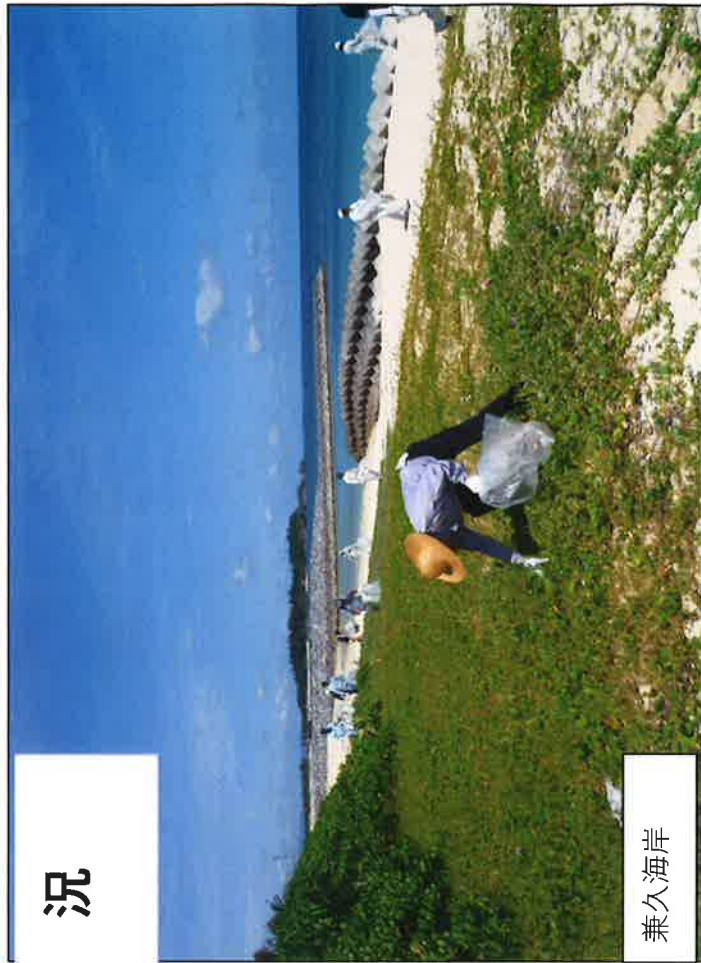

海浜作業 位置図 : 令和元年7月12日(金)

平成30年度国頭村内河川・海岸愛護月間：国頭村職員全体清掃写真【平成30年7月13日(金)9:00～17:00】

出 発 式

作業状況

鏡地海岸

兼久海岸

与那海岸

謝敷海岸