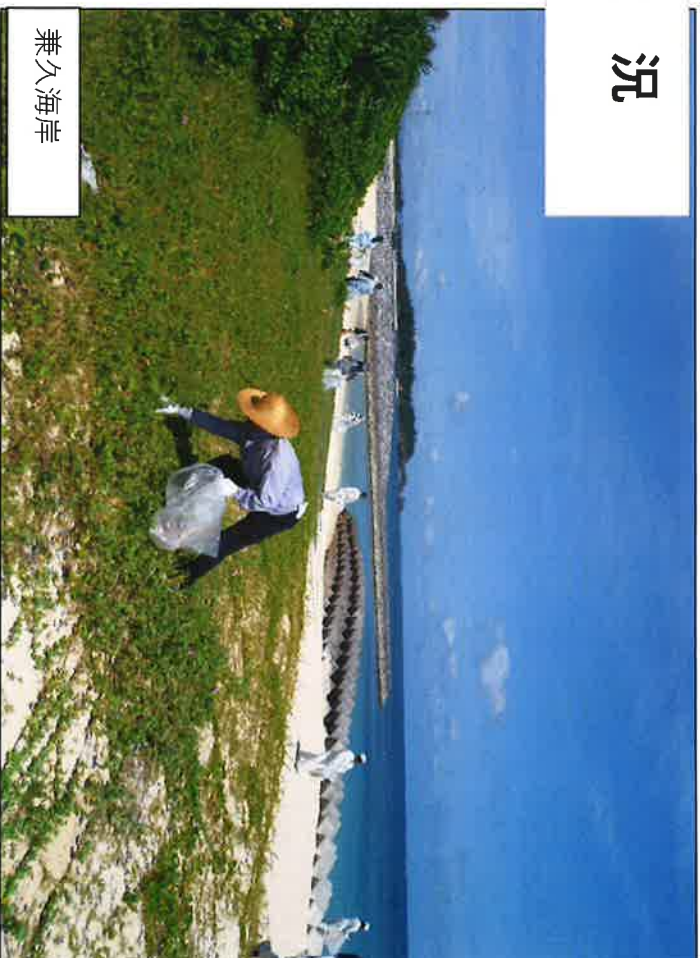

作業状況

鏡地海岸

兼久海岸

与那海岸

謝敷海岸