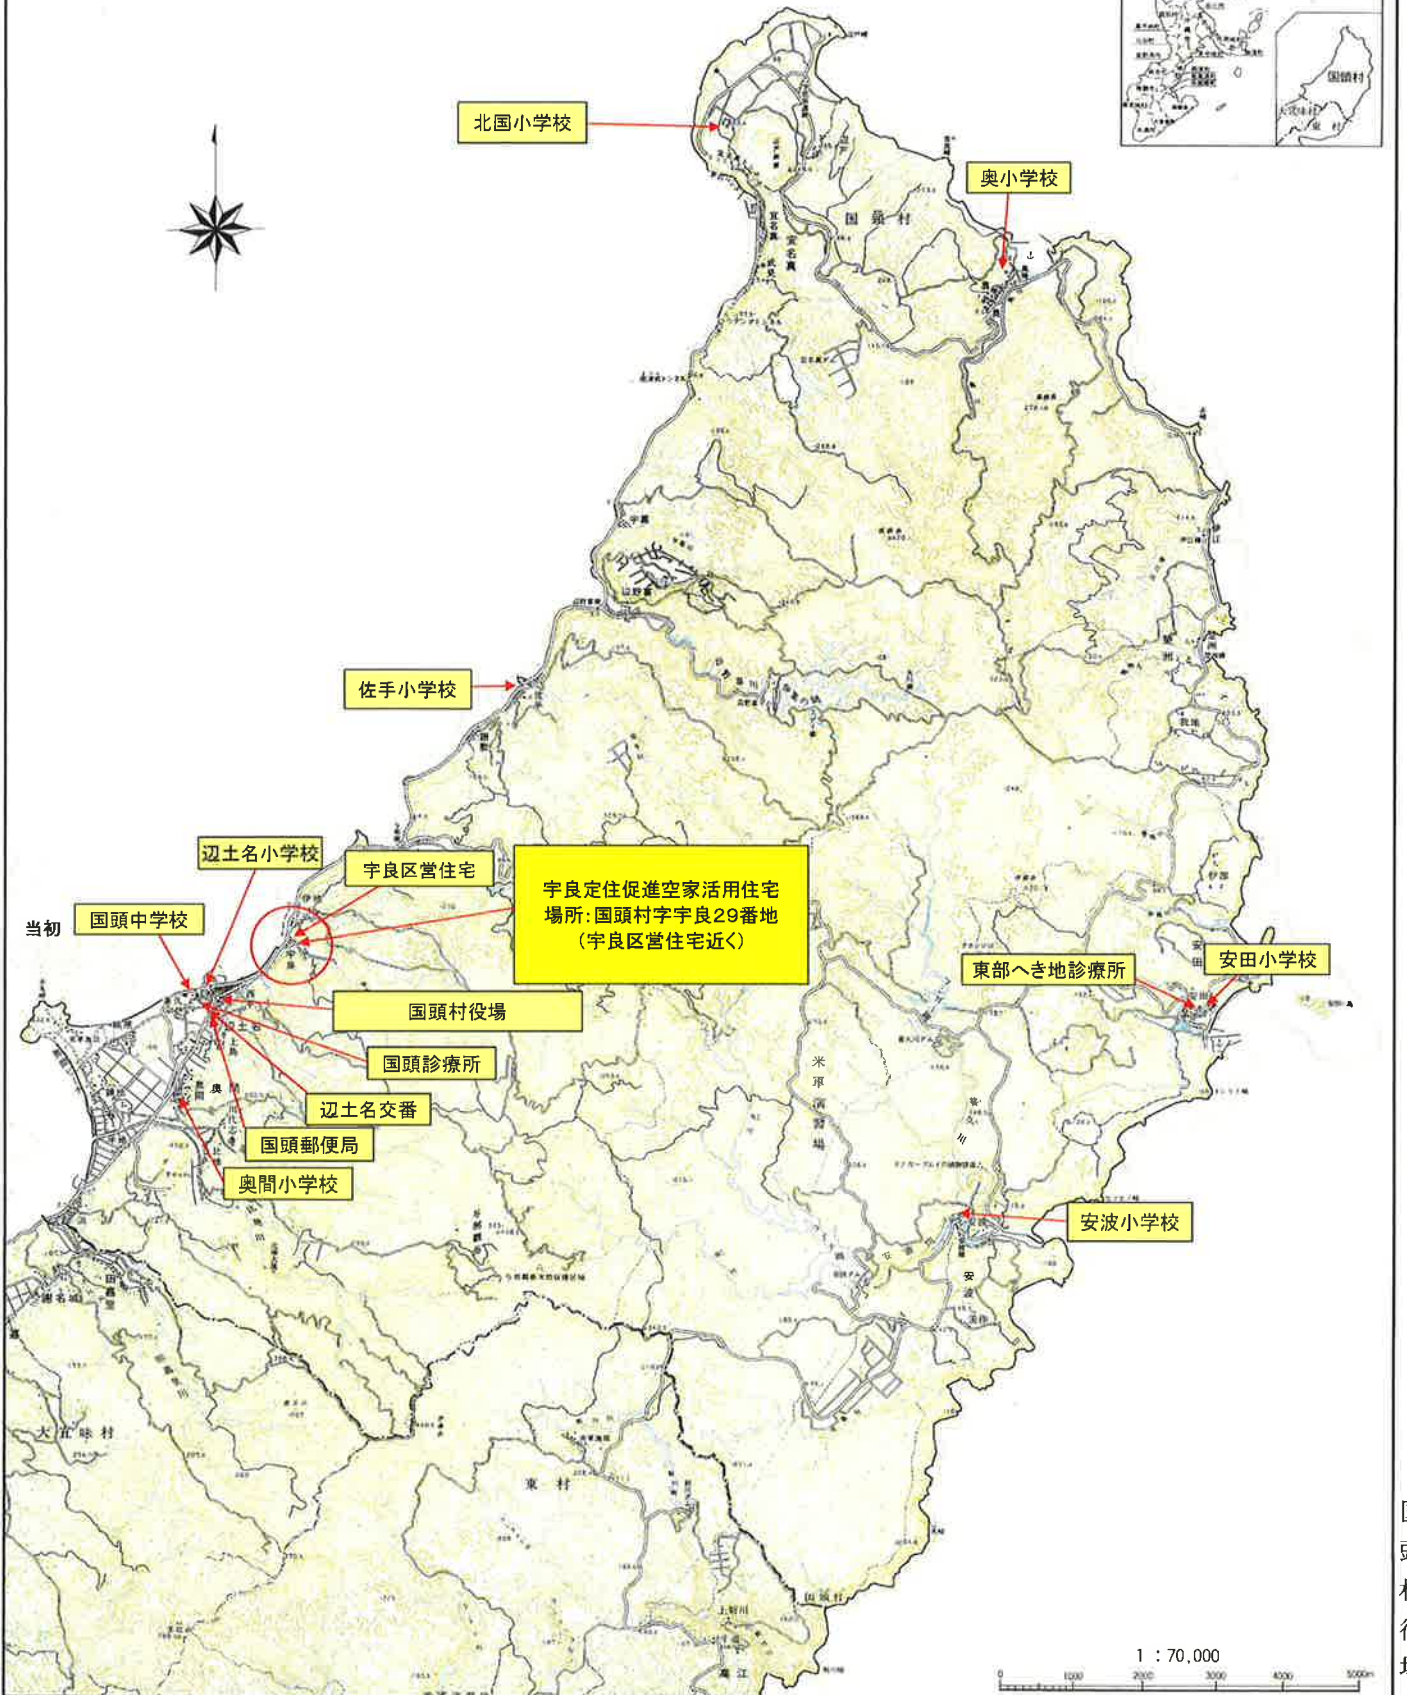

# 宇良定住促進空家活用住宅 【位置図①】

国頭村役場

\*この地図は、建設省国土地理院長の承認を得て、同院発行の5万分の1地形図を複製したものである。(承認番号 平成6沖模、第3号) □平成10年3月印刷

宇良定住促進空家活用住宅  
【位置図②】