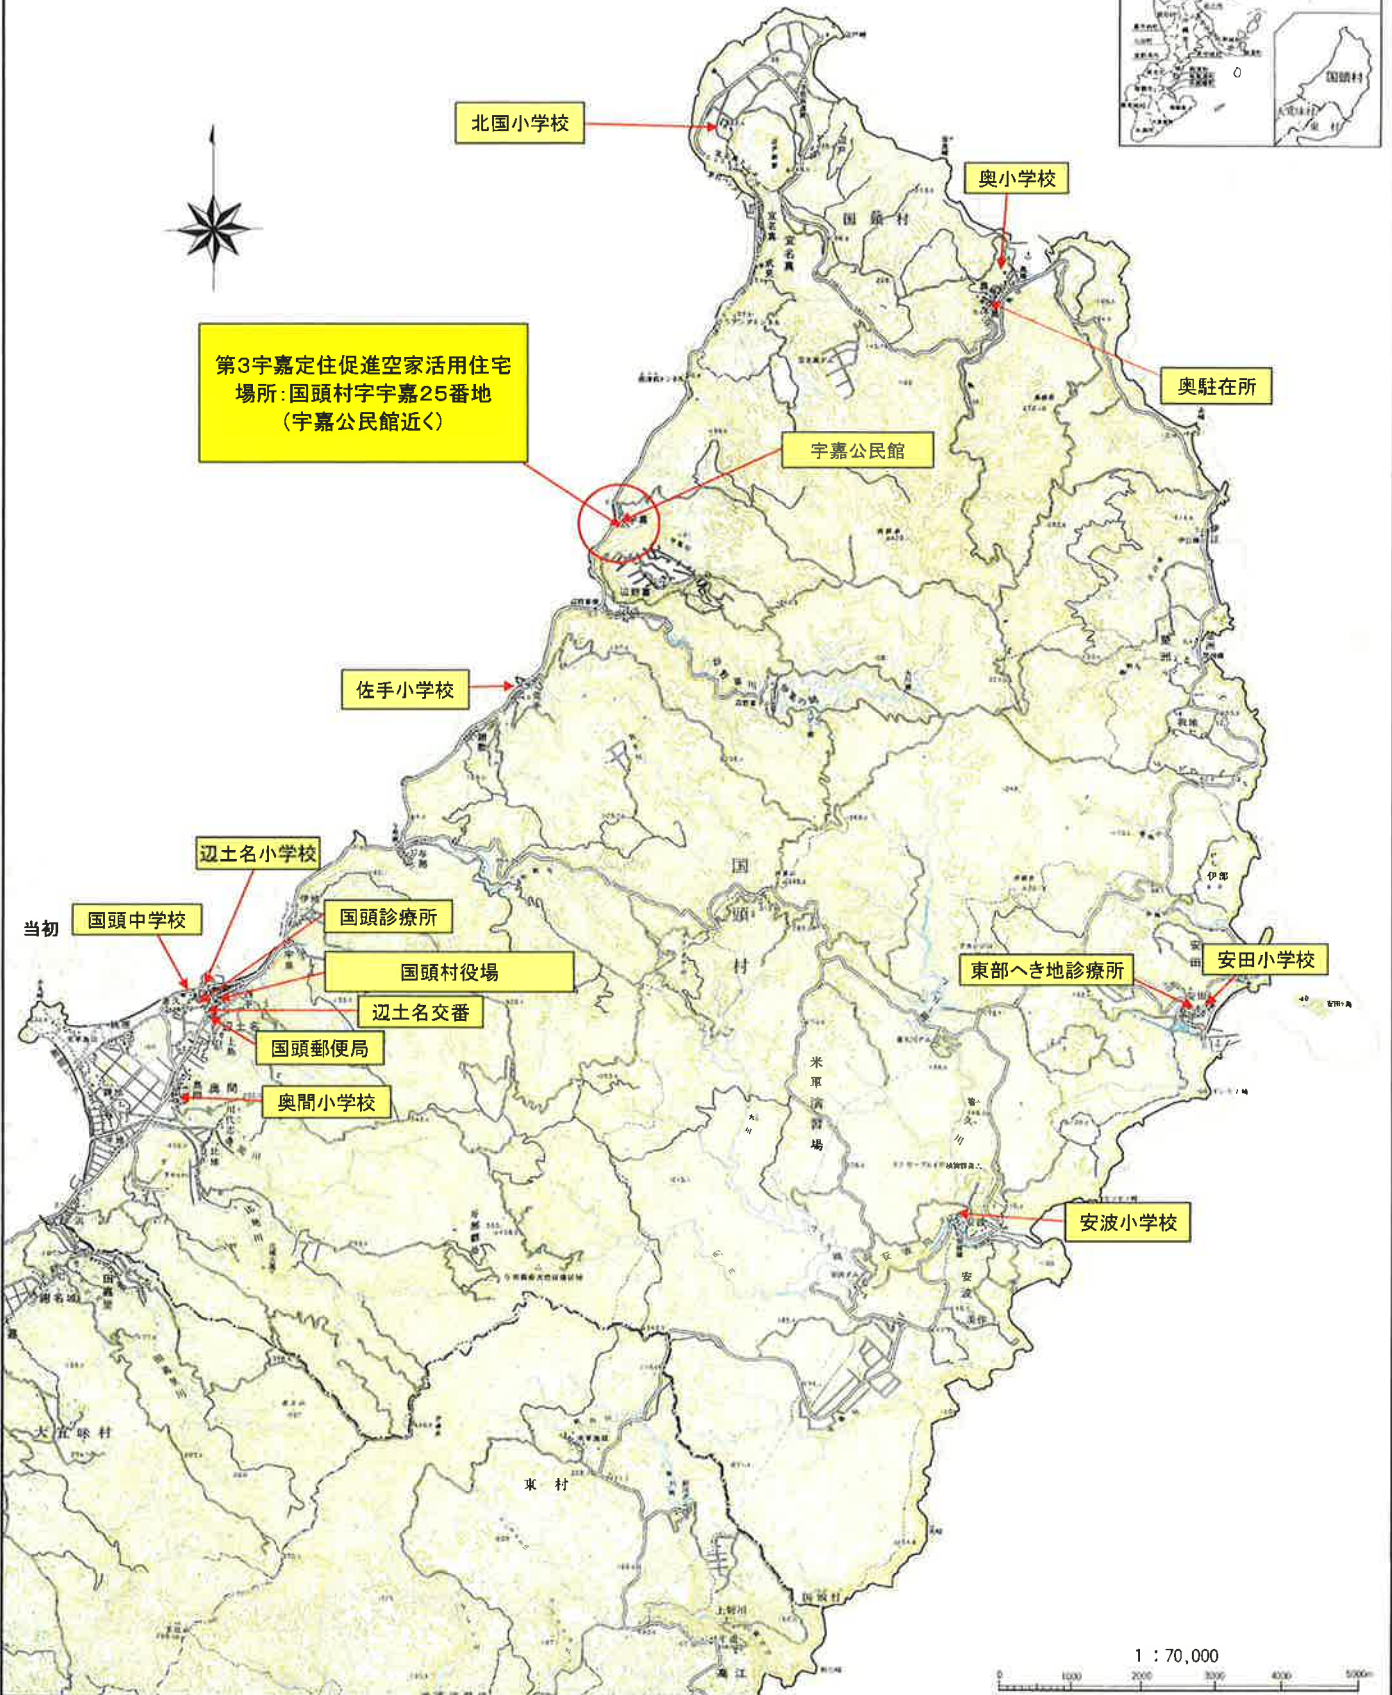

# 第3宇嘉定住促進空家活用住宅 【位置図①】

第3宇嘉定住促進空家活用住宅  
場所: 国頭村宇嘉25番地  
(宇嘉公民館近く)

国頭村役場

「この地図は、建設省国土地理院長の承認を得て、同院発行の5万分の1地形図を複製したものである。(承認番号 平成6沖環、第3号) 平成10年3月印刷  
 鹿児島県 国頭郡 国頭村 国頭村役場 電話 098-868-7969

第3字嘉定住促進空家活用住宅  
【位置図②】