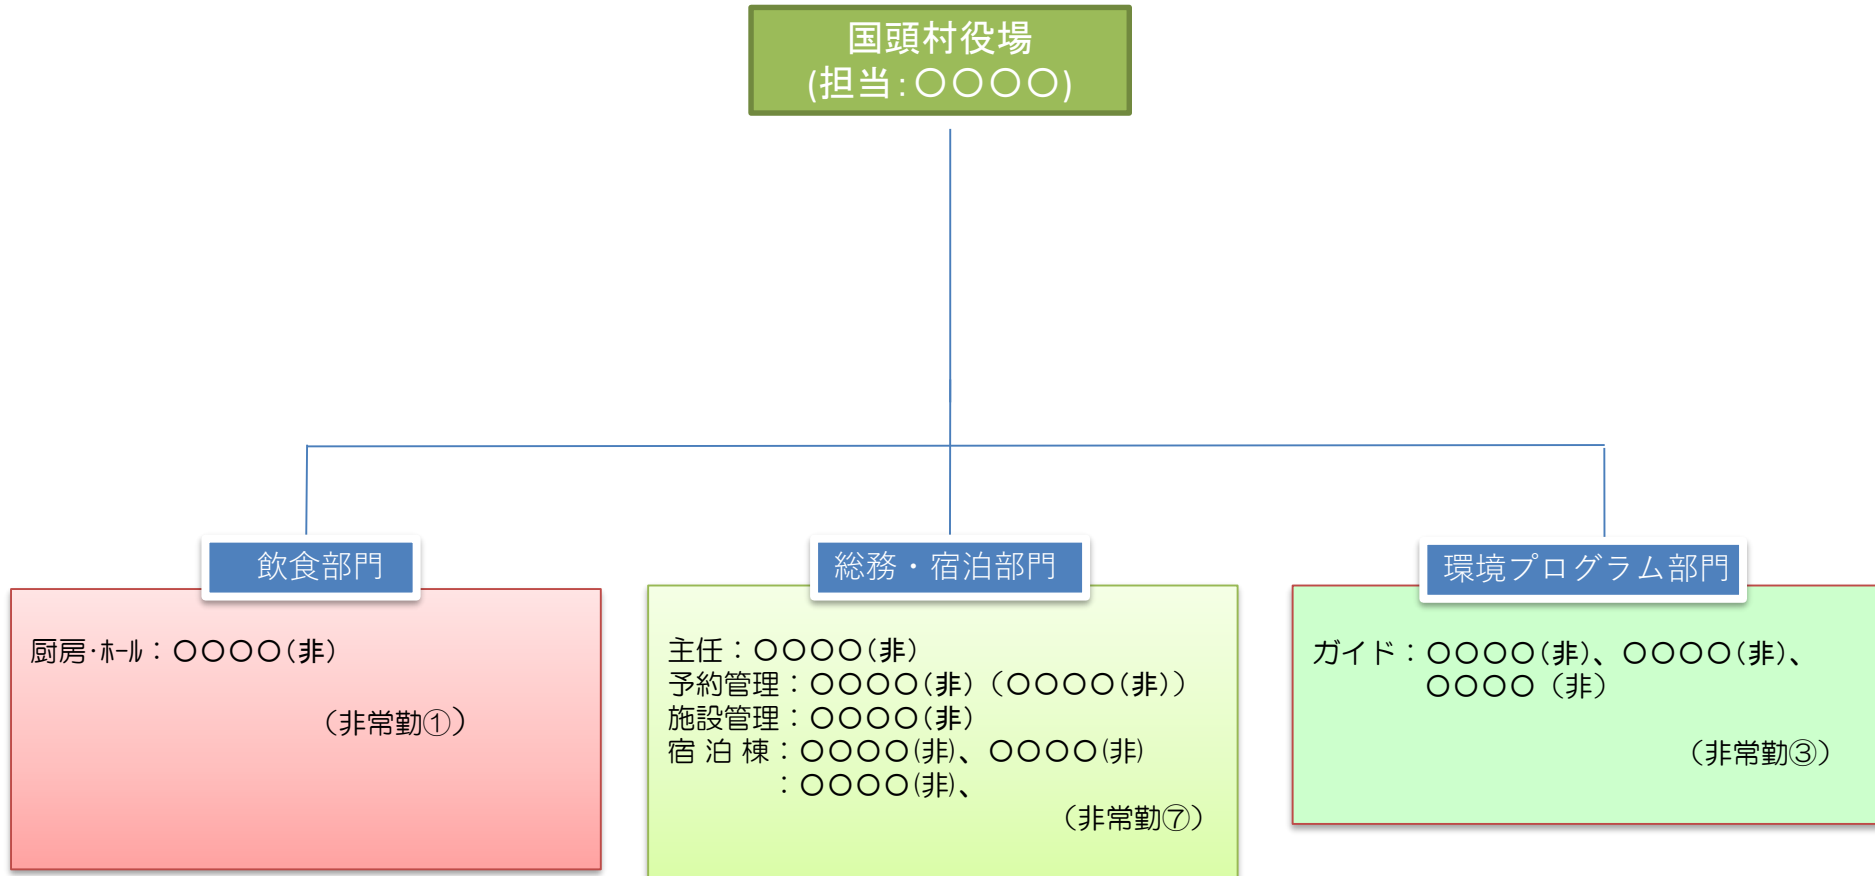

やんばる学びの森運営体制

合計: 非常勤11名

やんばる学びの森運営体制

合計:常勤10名、非常勤9名