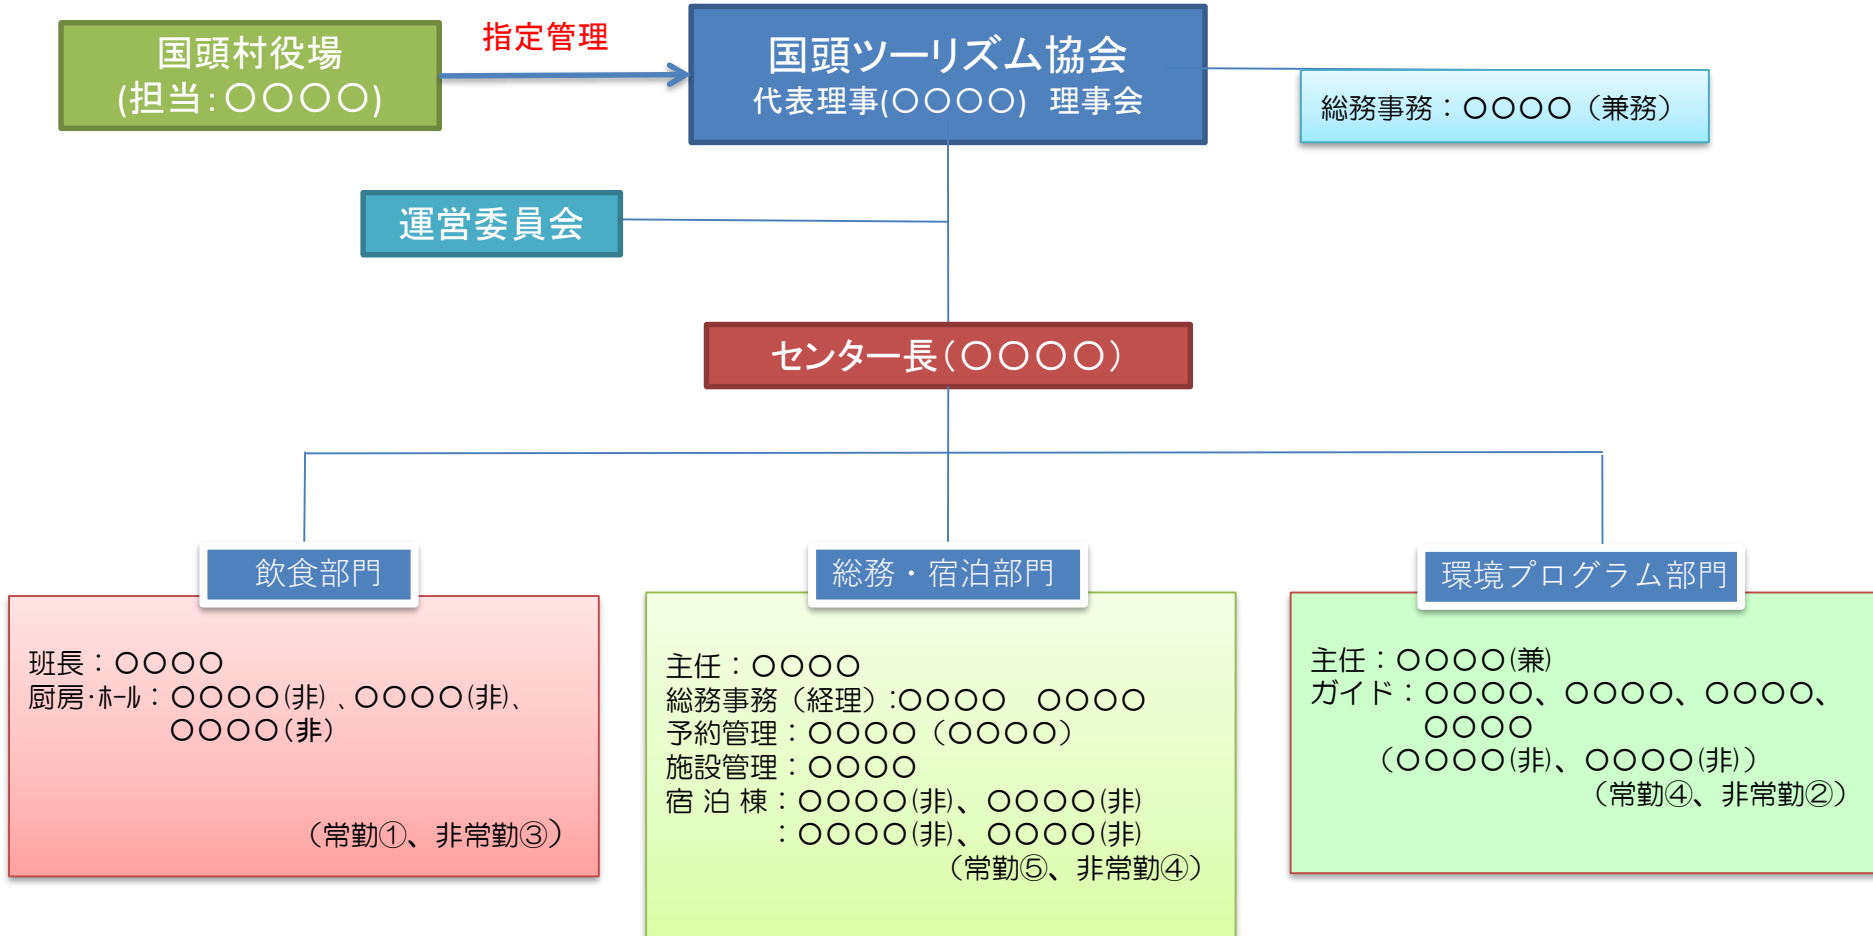

やんばる学びの森運営体制

合計: 非常勤11名

やんばる学びの森運営体制

合計:常勤10名、非常勤9名