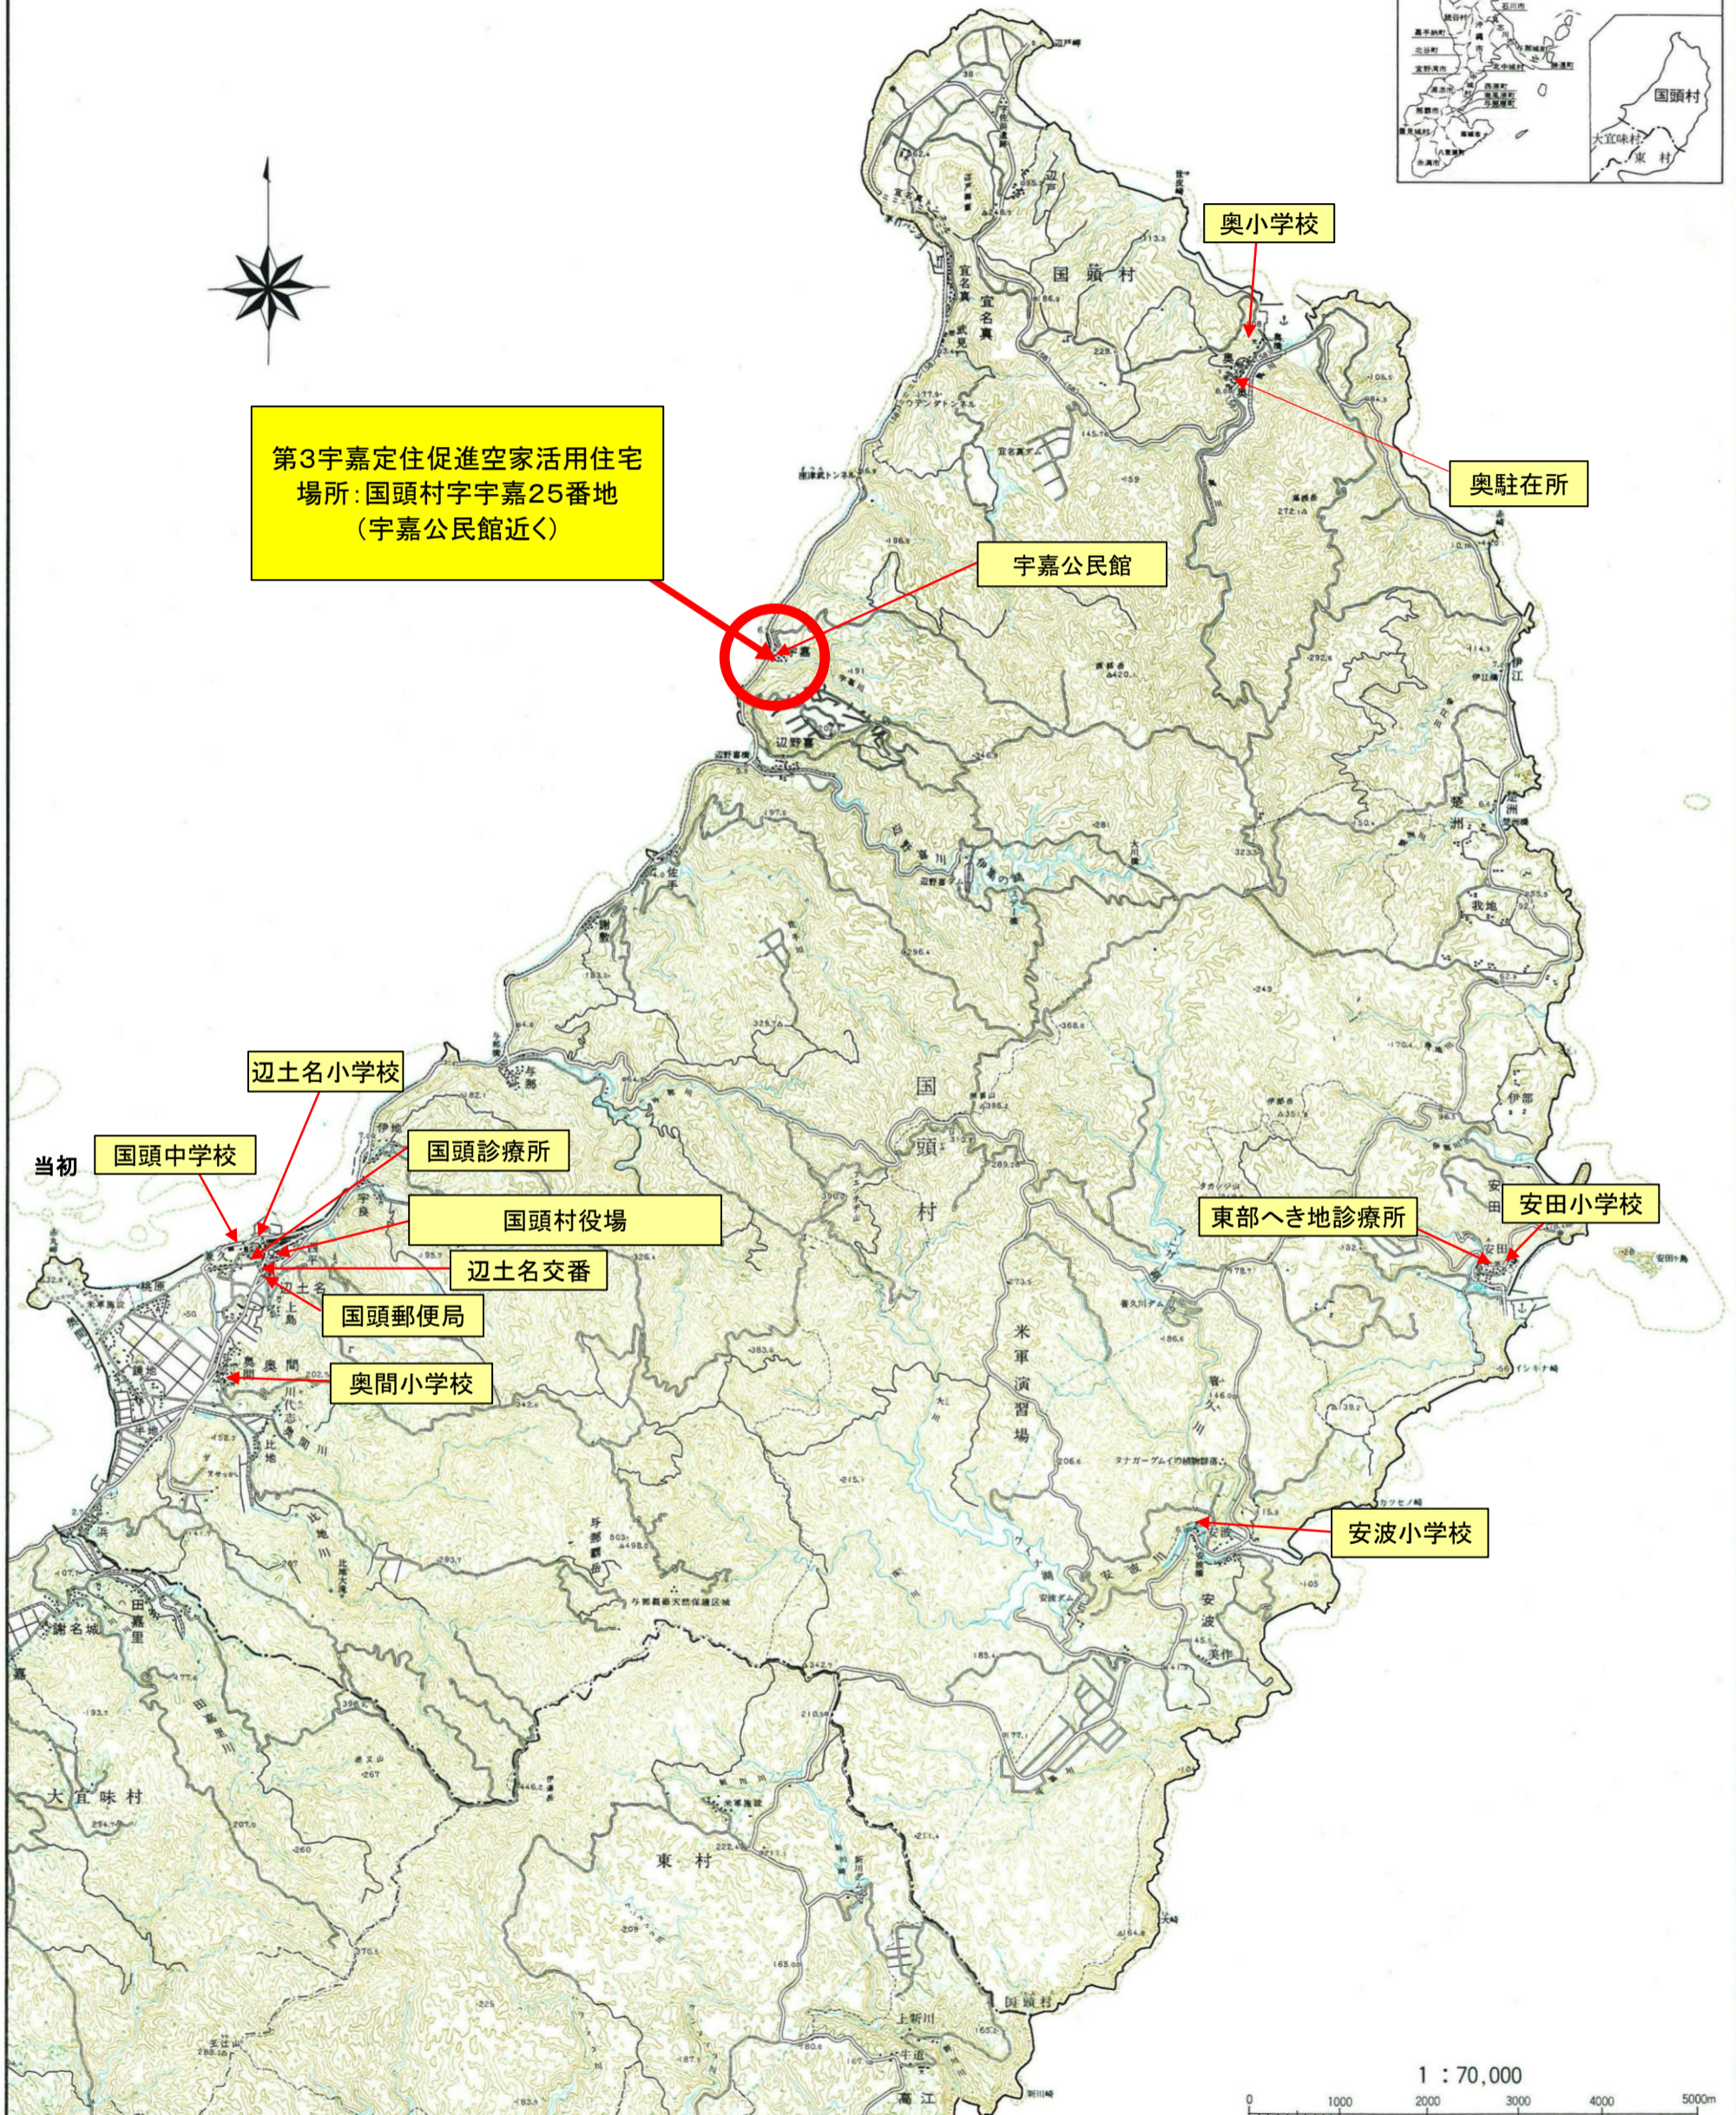

第3宇嘉定住促進空家活用住宅 【位置図①】

第3宇嘉定住促進空家活用住宅
場所: 国頭村字宇嘉25番地
(宇嘉公民館近く)

1 : 70,000
0 1000 2000 3000 4000 5000m

国頭村役場

第3宇嘉定住促進空家活用住宅
【位置図②】