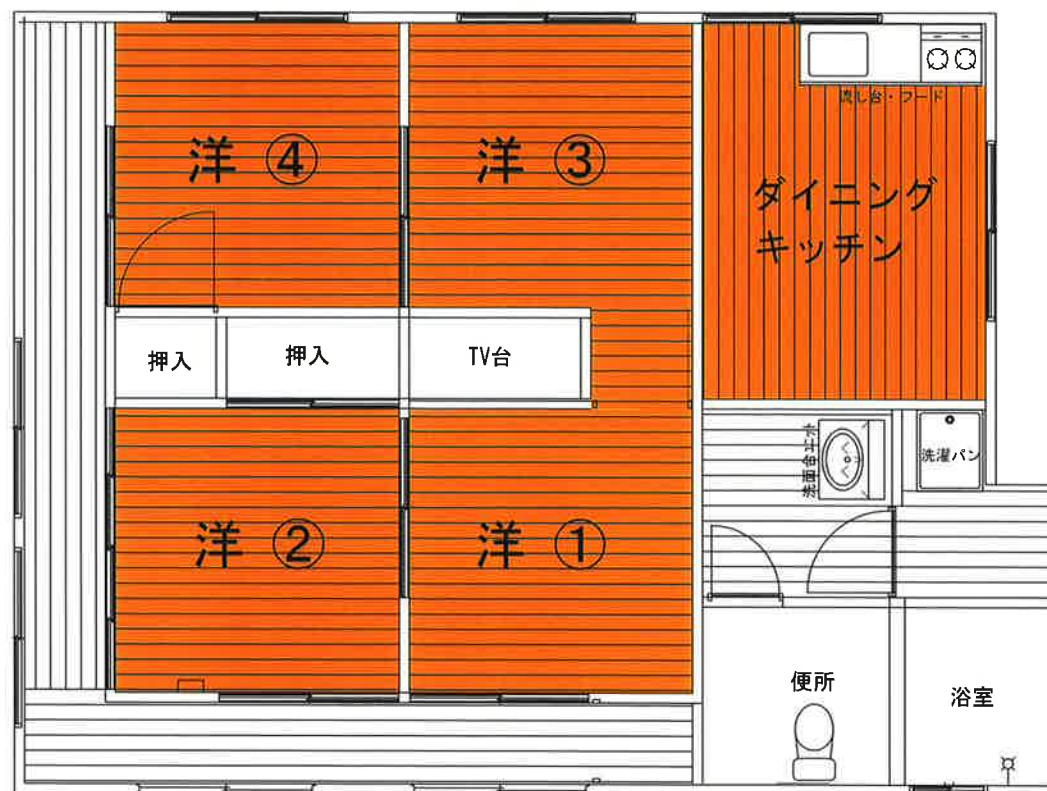

第3宇嘉定住促進空家活用住宅（宇嘉25番地）改修後 間取り

※テレビは共同アンテナの為、集落の組合に加入。