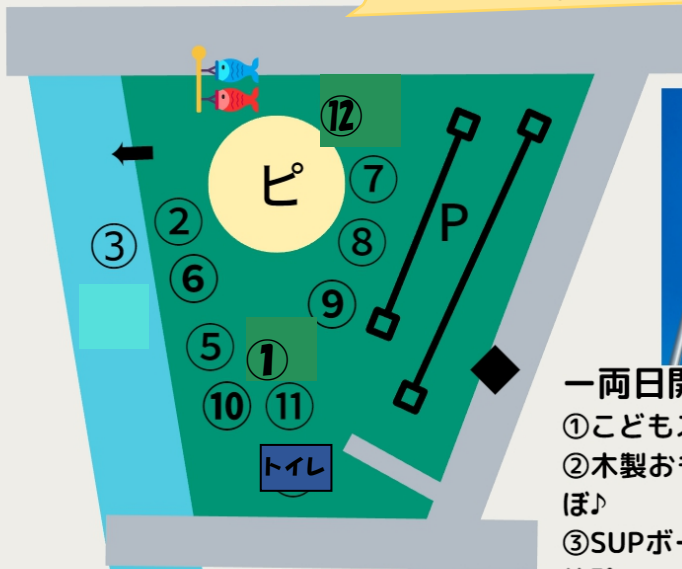

# TIMETABLE

タイムテーブル

5月  
4日 & 5日

**4日**  
第4回よんな～山野草マルシェ同時開催

開場 OPEN  
こどもステージ発表：随時  
林道おさんぽ探検隊  
〔ネイチャーガイド〕  
カブトムシ育て方教室  
林道おさんぽ探検隊  
〔ネイチャーガイド〕  
終了 CLOSE

TIME

10:00

10:00

砂浜 ④

会場にこいのぼり  
掲揚しています

記念写真の  
撮影もぜひ♪  
スタッフも  
お手伝いしますよ

親子でご家族で  
お友達との  
ご来場を  
お待ちしております♪

### 一両日開催ー

- ①こどもステージ
- ②木製おもちゃであそぼ♪
- ③SUPボード川あそび体験
- ④シナガーミを探そう
- ⑤どろんこあそび
- ⑥丸太切りコーナー
- ⑦木の鯉のぼりWS
- ⑧えんにちあそび
- ⑨お食事等コーナー
- ⑩洗い場

### ー4日のみ開催ー

- ⑩林道おさんぽ探検隊  
(ネイチャーガイド)
- ⑫カブトムシ育て方教室

P：駐車場エリア

◆：入場口

🎏：こいのぼり

ピ：ピクニックゾーン