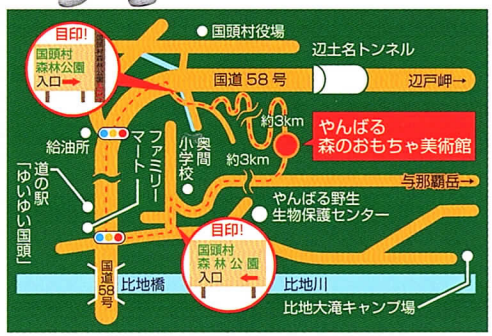

# 観覧無料

予約  
不要

※別途、おもちゃ美術館への入館料が必要です。

to R mansion  
(トカーアールマンション)

16ヶ国82都市の劇場や演劇祭、スローペースなイベントから招聘され、  
世田谷区芸術アワード「飛翔」舞台芸術部門を受賞するなど受賞歴多数。  
東京2020オリンピックの開会式に出演。  
<http://toRmansion.com/>

子どもも大人も集まれ〜！  
世界中で大人気のパフォーマンスカンパニーがやってくる！  
生演奏にのせて、好奇心や想像力を躍らせる。  
笑いと驚きいっぱいのステージアートで遊ぼう！