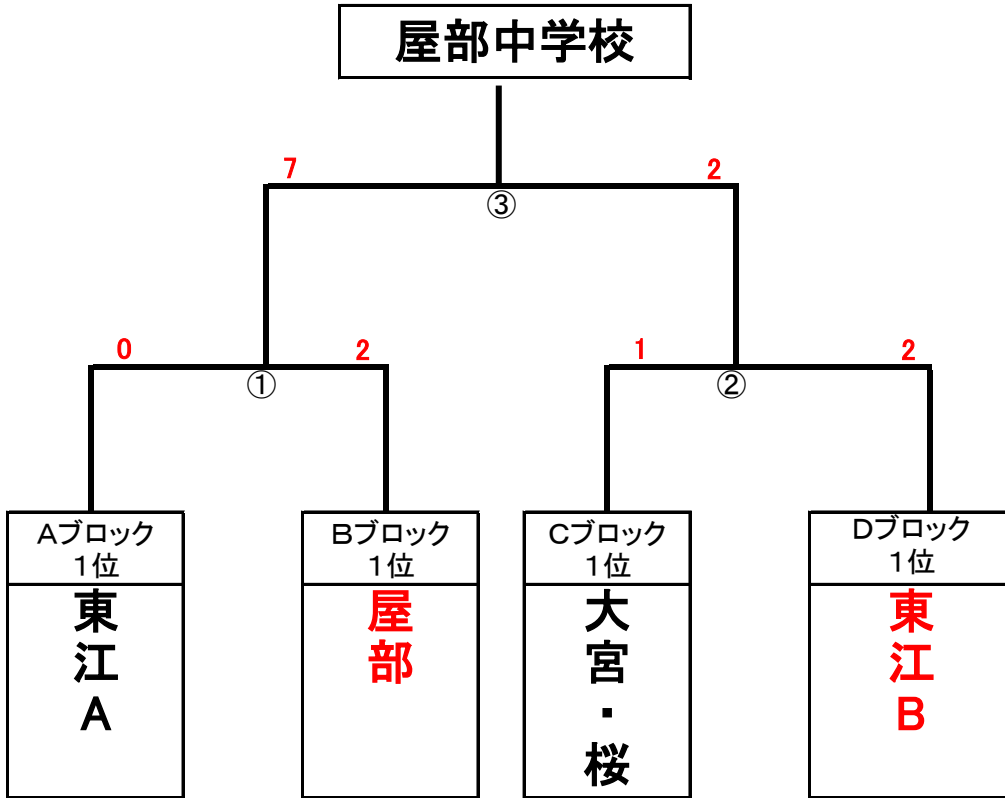

第26回国頭村長杯争奪中学校野球強化大会

《決勝トーナメント》 8月4日(日) 午前9時00分開始〔次試合までの間隔時間20分〕

1位通過会場【かいぎんスタジアム国頭】