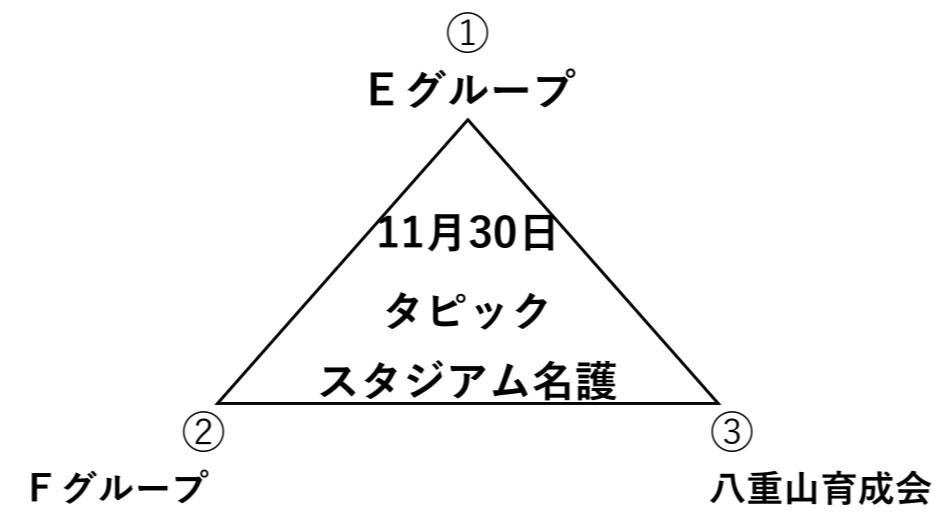

準決勝戦リーグ 9:00試合開始（120分）

120分ゲーム

1 試合目	9:00開始	Aグループ	対	Cグループ
	会場運営（審判・アナウンス・ボールボーイ）			宮古ドリームズ硬式野球部
2 試合目	11:30開始	1試合目敗者	対	宮古ドリームズ硬式野球部
	会場運営（審判・アナウンス・ボールボーイ）			1試合目の勝者
3 試合目	14:00開始	宮古ドリームズ硬式野球部	対	1試合目の勝者
	会場運営（審判・アナウンス・ボールボーイ）			1試合目の敗者