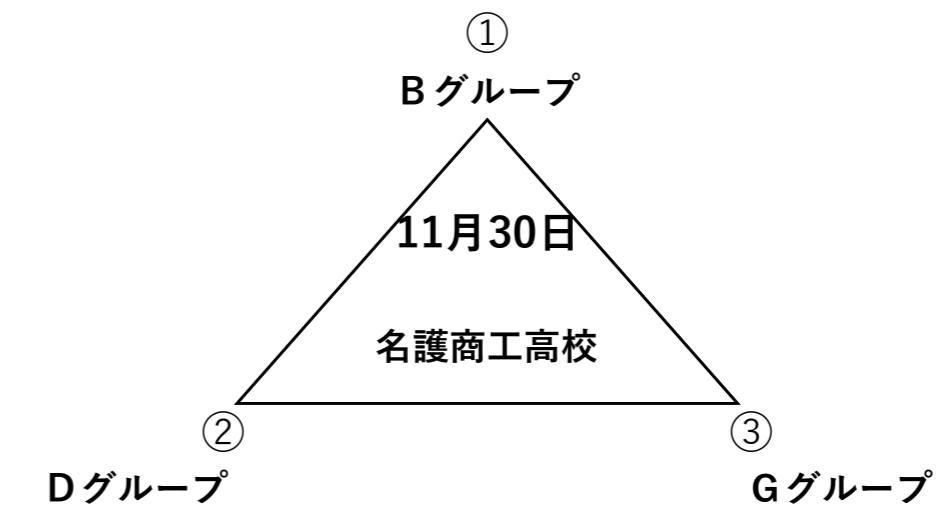

準決勝戦リーグ 9:00試合開始（120分）

120分ゲーム

1 試合目	9:00開始	Aグループ	対	Cグループ
	会場運営（審判・アナウンス・ボールボーイ）			宮古ドリームズ硬式野球部
2 試合目	11:30開始	1試合目敗者	対	宮古ドリームズ硬式野球部
	会場運営（審判・アナウンス・ボールボーイ）			1試合目の勝者
3 試合目	14:00開始	宮古ドリームズ硬式野球部	対	1試合目の勝者
	会場運営（審判・アナウンス・ボールボーイ）			1試合目の敗者