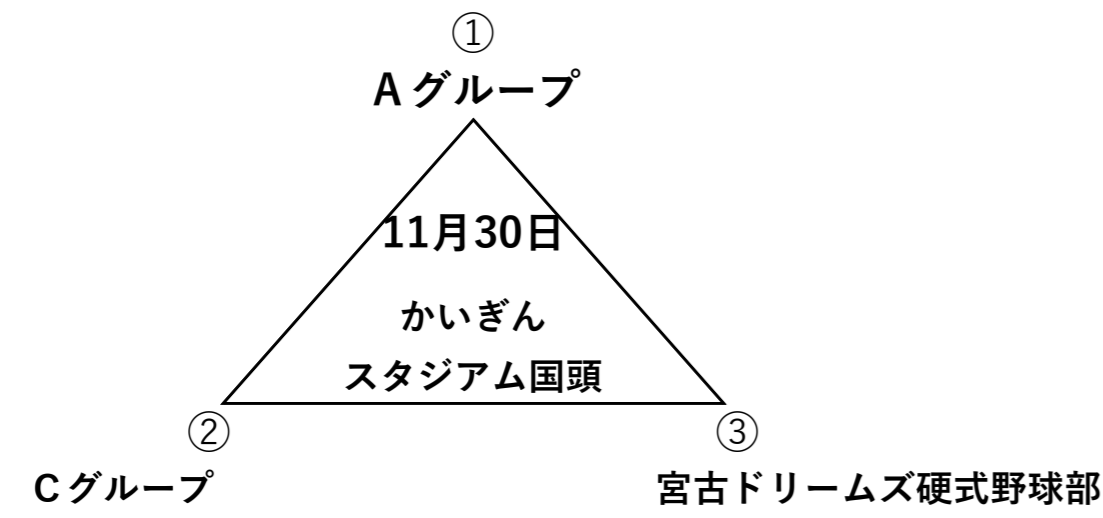

準決勝戦リーグ 9:00試合開始（120分）

120分ゲーム

1 試合目	9:00開始	Aグループ	対	Cグループ
	会場運営（審判・アナウンス・ボールボーイ）			宮古ドリームズ硬式野球部
2 試合目	11:30開始	1試合目敗者	対	宮古ドリームズ硬式野球部
	会場運営（審判・アナウンス・ボールボーイ）			1試合目の勝者
3 試合目	14:00開始	宮古ドリームズ硬式野球部	対	1試合目の勝者
	会場運営（審判・アナウンス・ボールボーイ）			1試合目の敗者