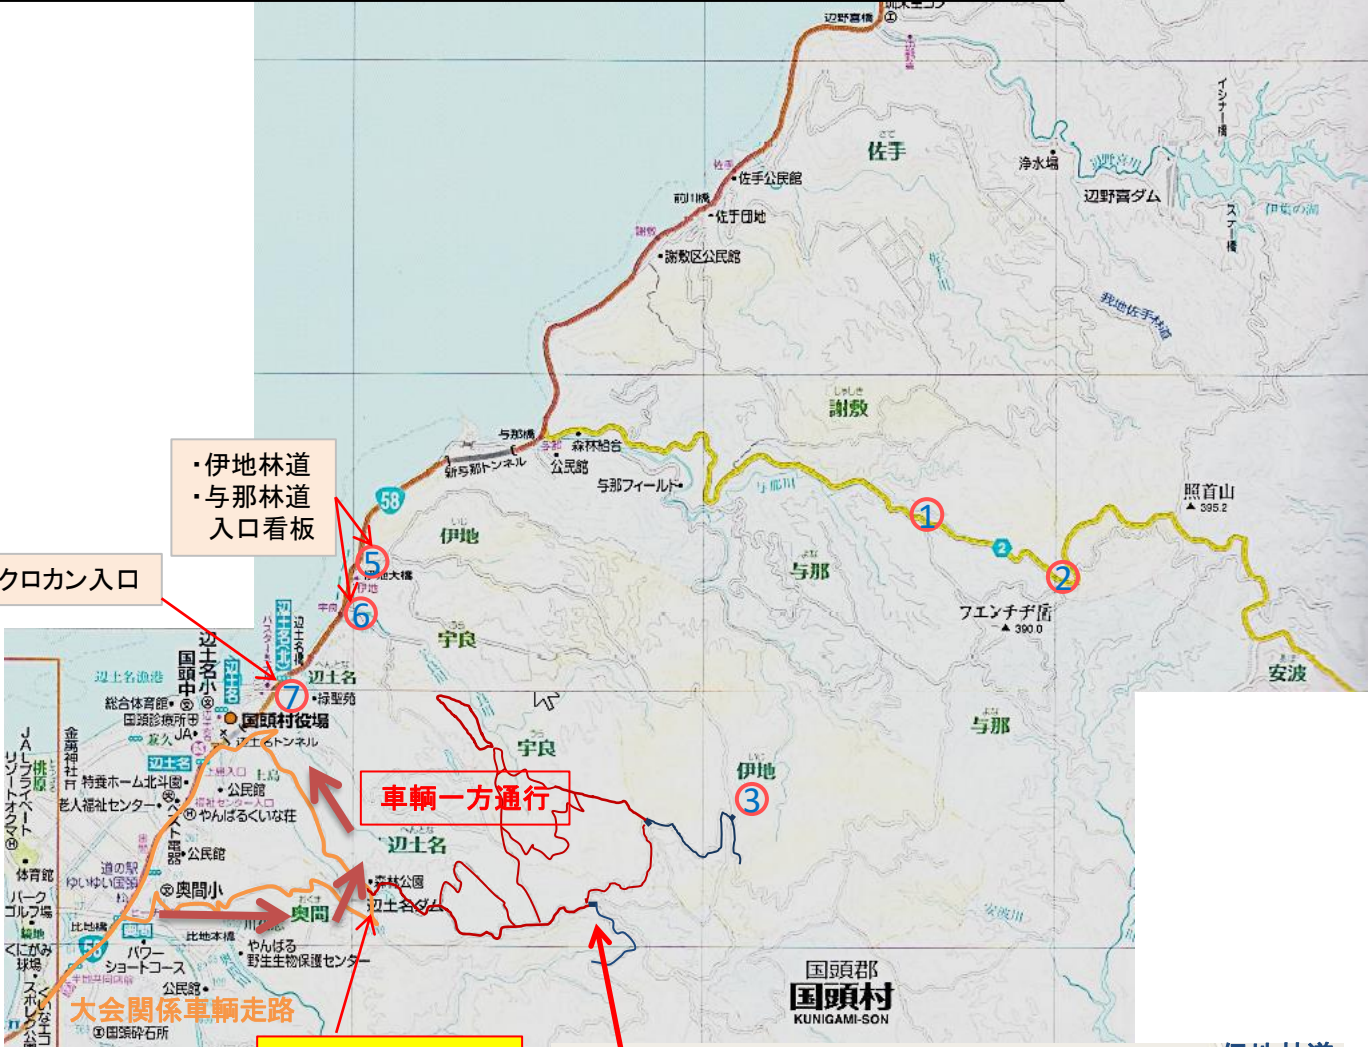

交通規制図

交通規制 令和6年12月14日午前8:00～午後5:00
村道: 辺土名～奥間線(この路線の森林公園付近のみ**通行止め**)
林道: 奥間林道～大国林道～伊地林道

・伊地林道
・与那林道
入口看板

・クロカン入口

車輛一方通行

大会関係車輛走路

会場周辺村道規制