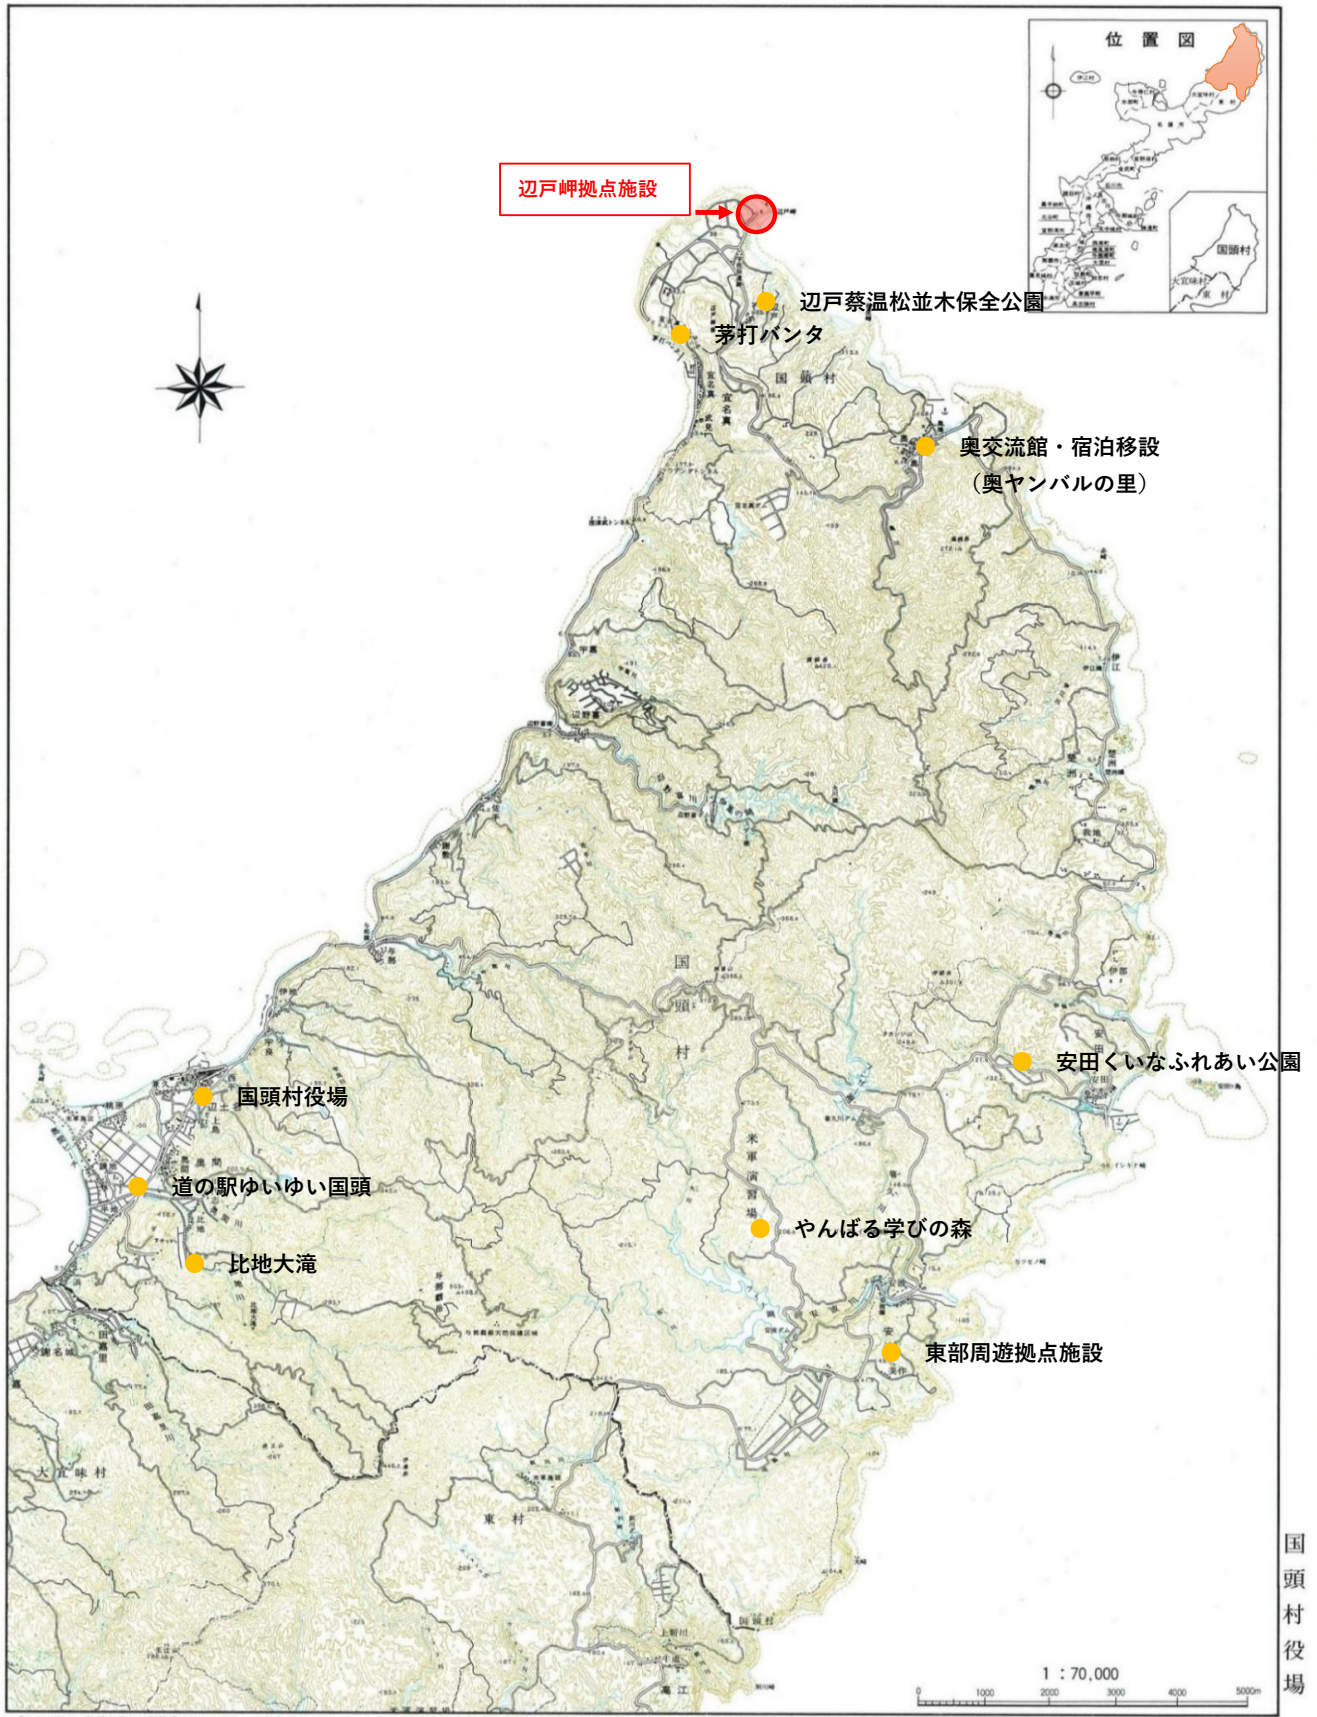

辺戸岬拠点施設 位置図

辺戸岬拠点施設 配置図

屋上 展望台

2階ふしくぶカフェ

1階観光案内所

多目的スペース

辺戸岬拠点施設 1階 観光案内所

辺戸岬拠点施設 2階 ふしくぶカフェ