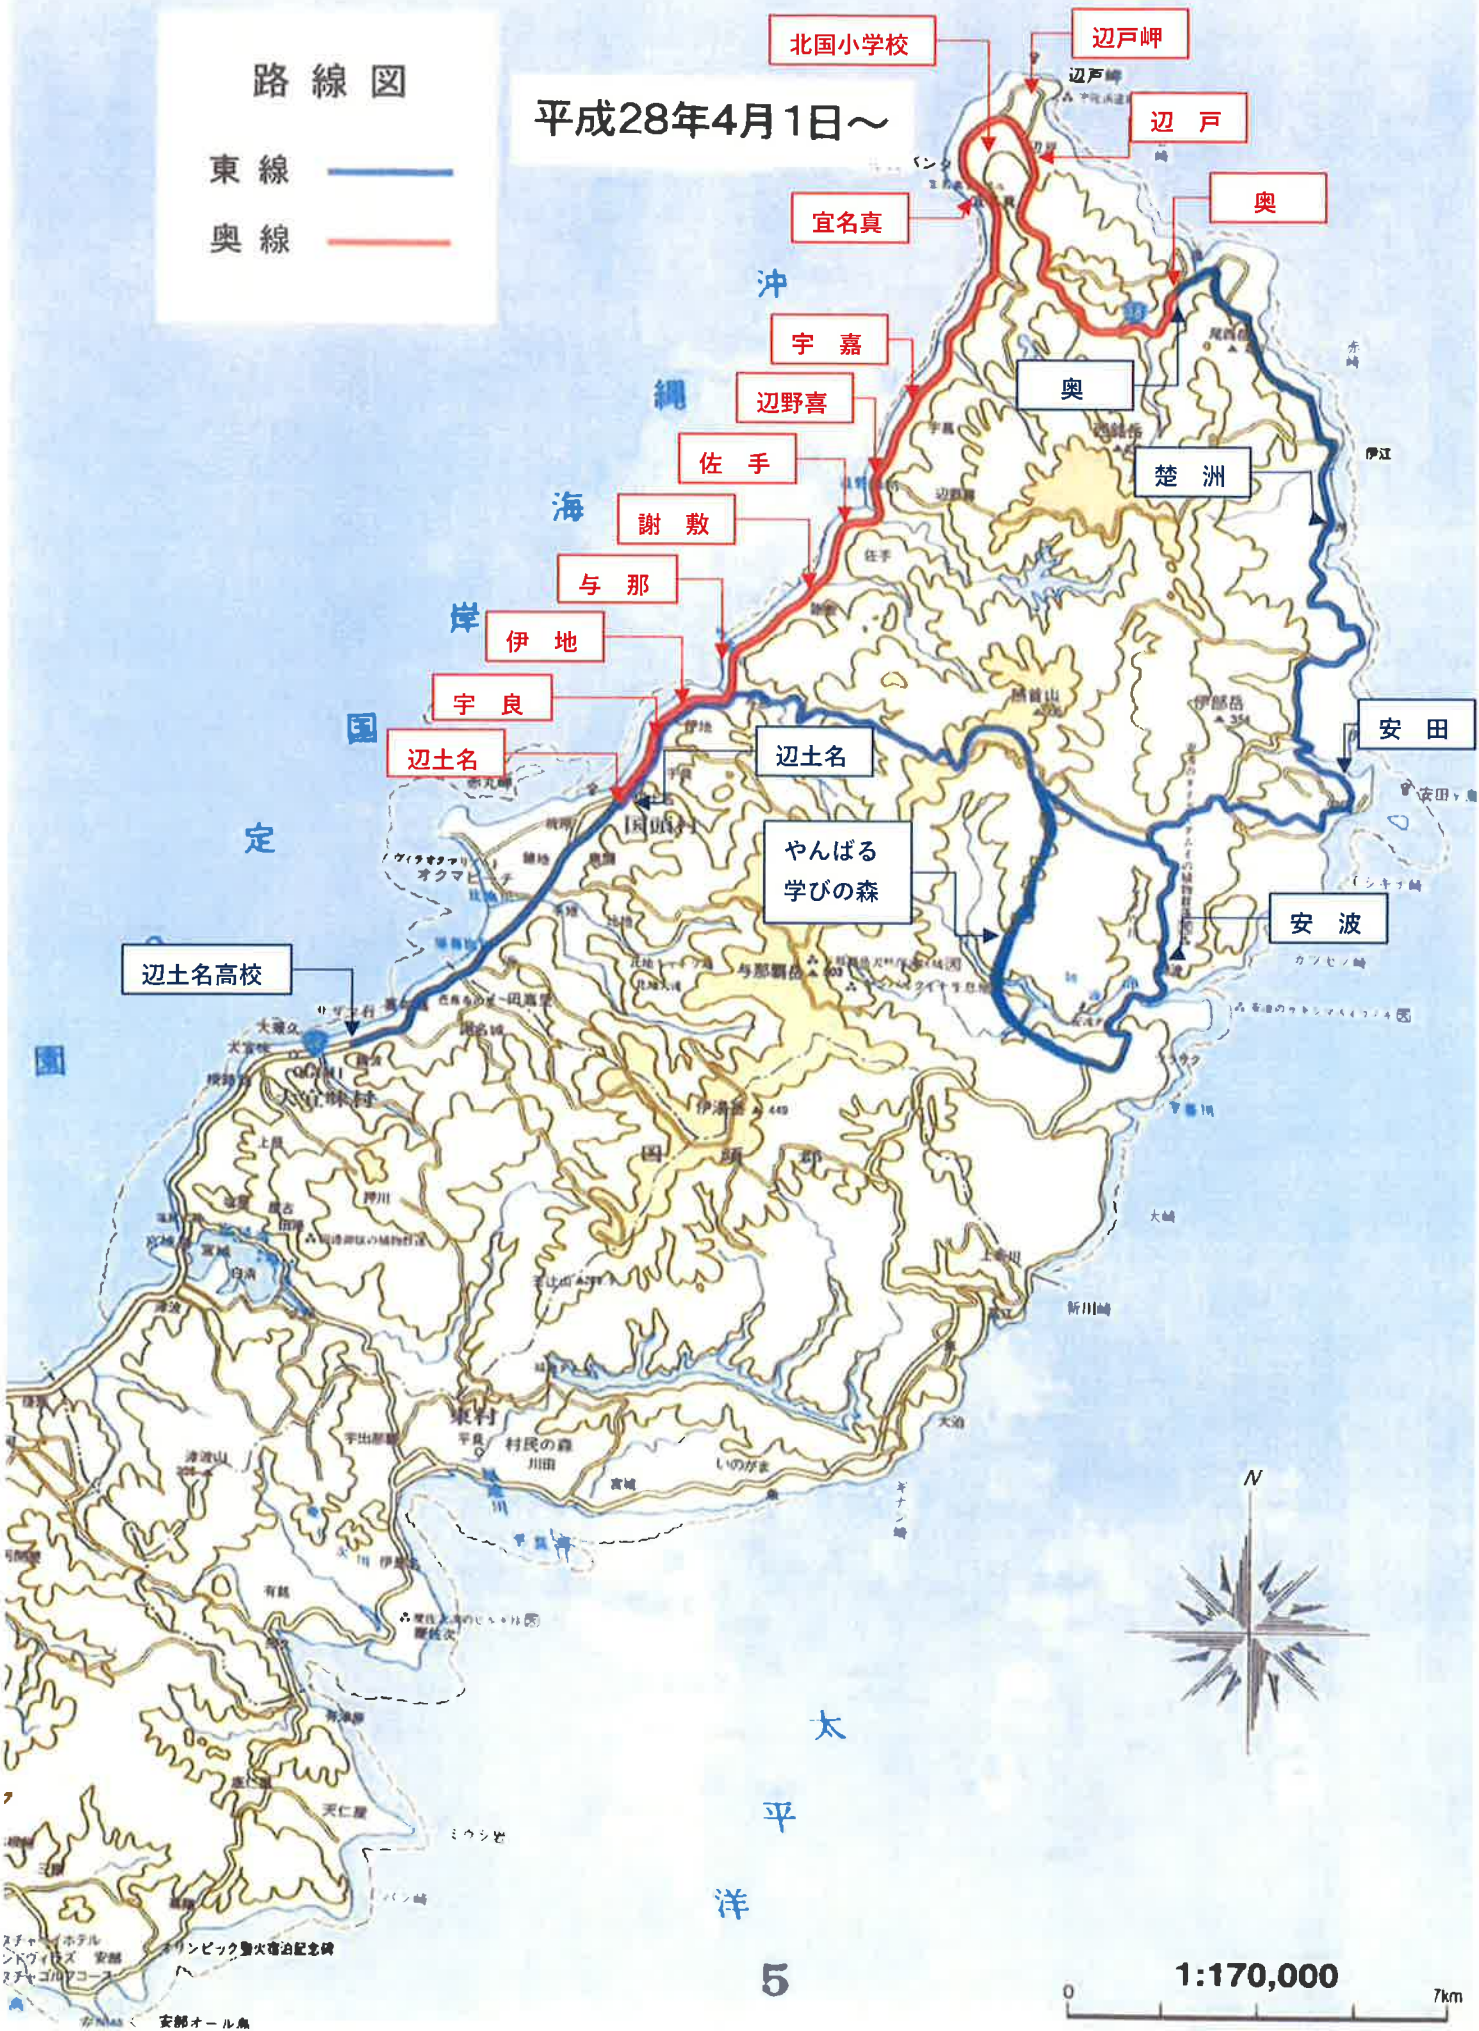

路線図

東線   
奥線 

平成28年4月1日～

1:170,000

0 7km